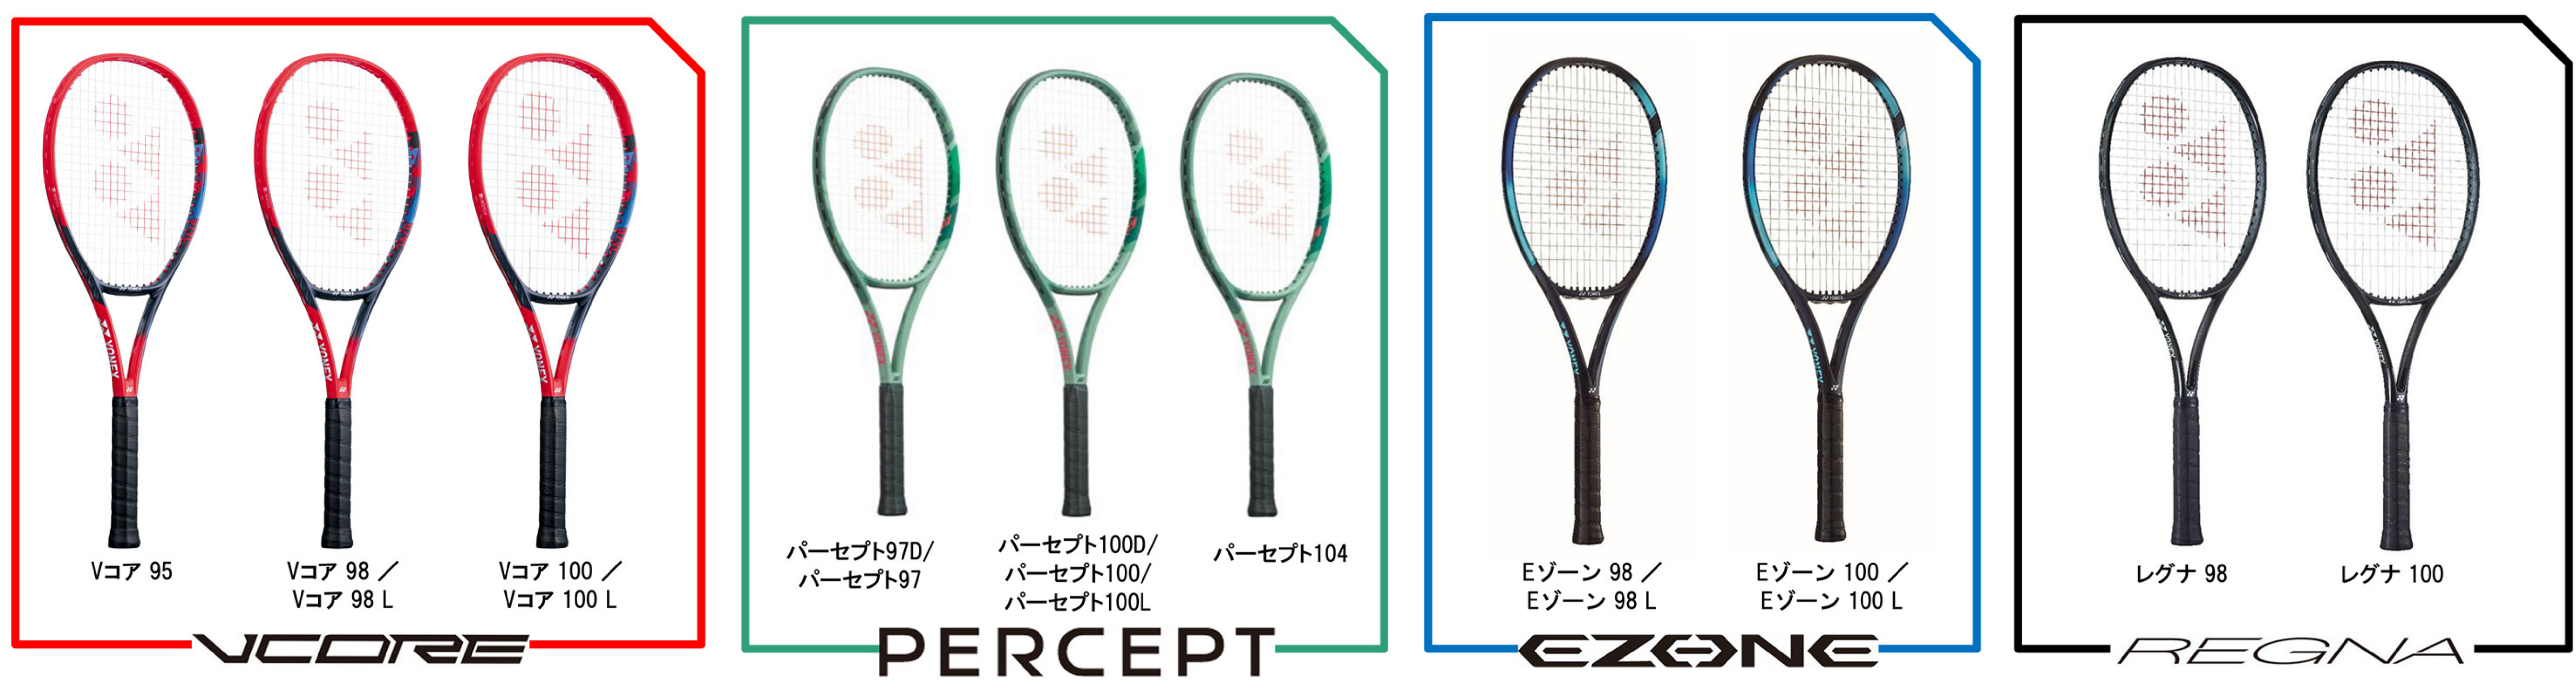

ラケットにこだわりを持つプレーヤーを対象に、重量やバランス、グリップ形状を指定できる「カスタムフィット」。オプションでオウネームサービスも行っています。自分にピッタリのラケットで、是非今までよりも更に高いパフォーマンスを発揮してみたいはいかがでしょうか？

CUSTOM FIT

ヨネックス テニスラケット別注システム【カスタムフィットシステム】ご注文書 ①から順にご希望の内容をご選択、またはご記入下さい。 ※2023年8月改訂

①カスタムフィットシステム対象品番 ②カスタム内容

品名	品番	本数	品名	品番	本数	品名	品番	本数	品名	品番	本数
Vコア 95	07VC95		パーセプト 97D	01PE97D		Eゾーン 98	07EZ98		レグナ 98	02RGN98	
Vコア 98 / Vコア 98 L	07VC98		パーセプト 97	01PE97		Eゾーン 98 L	07EZ98L		レグナ 100	02RGN100	
Vコア 100 / Vコア 100 L	07VC100		パーセプト 100D	01PE100D		Eゾーン 100	07EZ100				
	07VC100L		パーセプト 100	01PE100		Eゾーン 100 L	07EZ100L				
			パーセプト 100L	01PE100L							
			パーセプト 104	01PE104							

Aタイプ Bタイプ

Aタイプ	①各品番で定めております範囲内で、重量・バランスを選択できます。	②グリップは、ノーマルグリップかエルゴパワーグリップのどちらかの形状を選択できます。
Bタイプ	①グリップの長さをハーフインチ[0.5インチ(12mm)]伸ばすことができます。	※Bタイプの場合は、重量・バランスを自由に選択できません。また、グリップ形状はノーマルグリップのみとなります。

◆バランス指定 ◆グリップ形状

ヘッドヘビー	バランスポイントが、通常品よりも5mmヘッド寄りになります。	エルゴパワーグリップ	グリップトップ部にかけて細くなるよう傾斜をつけ、グリップエンド側を正八角形方向に高く設計した新グリップ形状。 ※特長:グリップをしっかり握れることで、操作性が良くなり楽にパワーのあるショットが打てる！
通常	バランスポイントが、通常品と同じ位置になります。	ノーマルグリップ	通常のグリップ形状
ヘッドライト	バランスポイントが、通常品よりも5mmグリップ寄りになります。		

◆重量 ◆グリップサイズ

重量	対象品番毎に定めたバランス指定で、選択可能な重量範囲内に5g(±2g)単位で選択できます。あくまでも通常品の性能を逸脱しないよう、バランスの設定に応じて、選択できる範囲が決まっております。 選択できる条件の一覧は下記の『カスタム内容別対応可能一覧表【Aタイプ対応】』を参照願います。品番・バランス位置において黄色・緑色で塗りつぶされている箇所がご指定頂けます。	グリップサイズ	グリップサイズは、以下の4通りの中から選び頂けます。ご希望のサイズの頭に○を下さい。 ※グリップサイズは、カスタム内容に関係なく、ご指定できます。 ※テニスセンサー対応品番でグリップサイズ4の選択が可能となりました。

納期

黄色	ご注文日から10日以内を予定しております。	緑色	ご注文日から約30日^{※1}を予定しております。

カスタム内容 Aタイプ対応

品番	07VC95	07VC98	07VC98L	07VC100	07VC100L	01PE97D	01PE97	01PE100D	01PE100	01PE100L	01PE104	07EZ98	07EZ98L	07EZ100	07EZ100L	02RGN98	02RGN100
バランス位置	ヘッドライト	通常	ヘッドヘビー	通常	ヘッドヘビー	通常	ヘッドヘビー	通常	ヘッドヘビー	通常	ヘッドヘビー	通常	ヘッドヘビー	通常	ヘッドヘビー	通常	ヘッドヘビー
グリップエンドからの距離 (mm)	305	310	315	310	315	320	325	330	315	320	325	325	330	335	320	325	330
重量	275g	280g	285g	290g	295g	300g	305g	310g	315g	320g	325g	325g	330g	335g	320g	325g	330g

カスタム内容 Bタイプ対応

品番	07VC95	07VC98	07VC98L	07VC100	07VC100L	01PE97D	01PE97	01PE100D	01PE100	01PE100L	01PE104	07EZ98	07EZ98L	07EZ100	07EZ100L	02RGN98	02RGN100
バランス位置	通常	通常	通常	通常	通常	通常	通常	通常	通常	通常	通常	通常	通常	通常	通常	通常	通常
グリップエンドからの距離 (mm)	320	325	335	330	340	320	325	330	340	335	325	340	330	335	325	335	335
重量	275g	280g	285g	290g	295g	300g	305g	310g	315g	320g	325g	325g	330g	335g	320g	325g	330g

【追加オプション】オウネームサービス

●カスタムフィットを行ったラケットを対象に追加オプション[有料¥1,000+税]としてオウネームサービスをご利用頂けます。

●オウネームサービスをご利用いただきました場合、品番の末尾には「N」が、品名の末尾には「カスタムネーム」が付きまます。

■オウネーム書体及び文字数と各種条件

オウネーム字体名	サンプル	文字数と各種条件
かな漢字体	湯島 太郎	8文字(スペース含む)
英文筆記体	Taro Yushima	16文字(スペース含む) 半角、頭文字大文字、スペースその他小文字
英字ブロック体	TARO YUSHIMA	11文字(スペース含む) 半角、全て大文字

■オウネームカラー

オウネームカラー見本	ブラック	ホログラム

※印刷条件によって実際のカラーの見え方と異なる場合がございます。

○オウネームはラケットフレーム下部に印字されます。

○ラケットの色と文字のカラーコントラストを考慮した上で、以下の3カラーの中から1つをお選び下さい。

*オウネーム加工が施される位置とイメージは弊社ホームページの テニスカスタムフィットシステムのページ(以下アドレス)からご確認ください。 [http://www.yonex.co.jp/tennis/customfit]