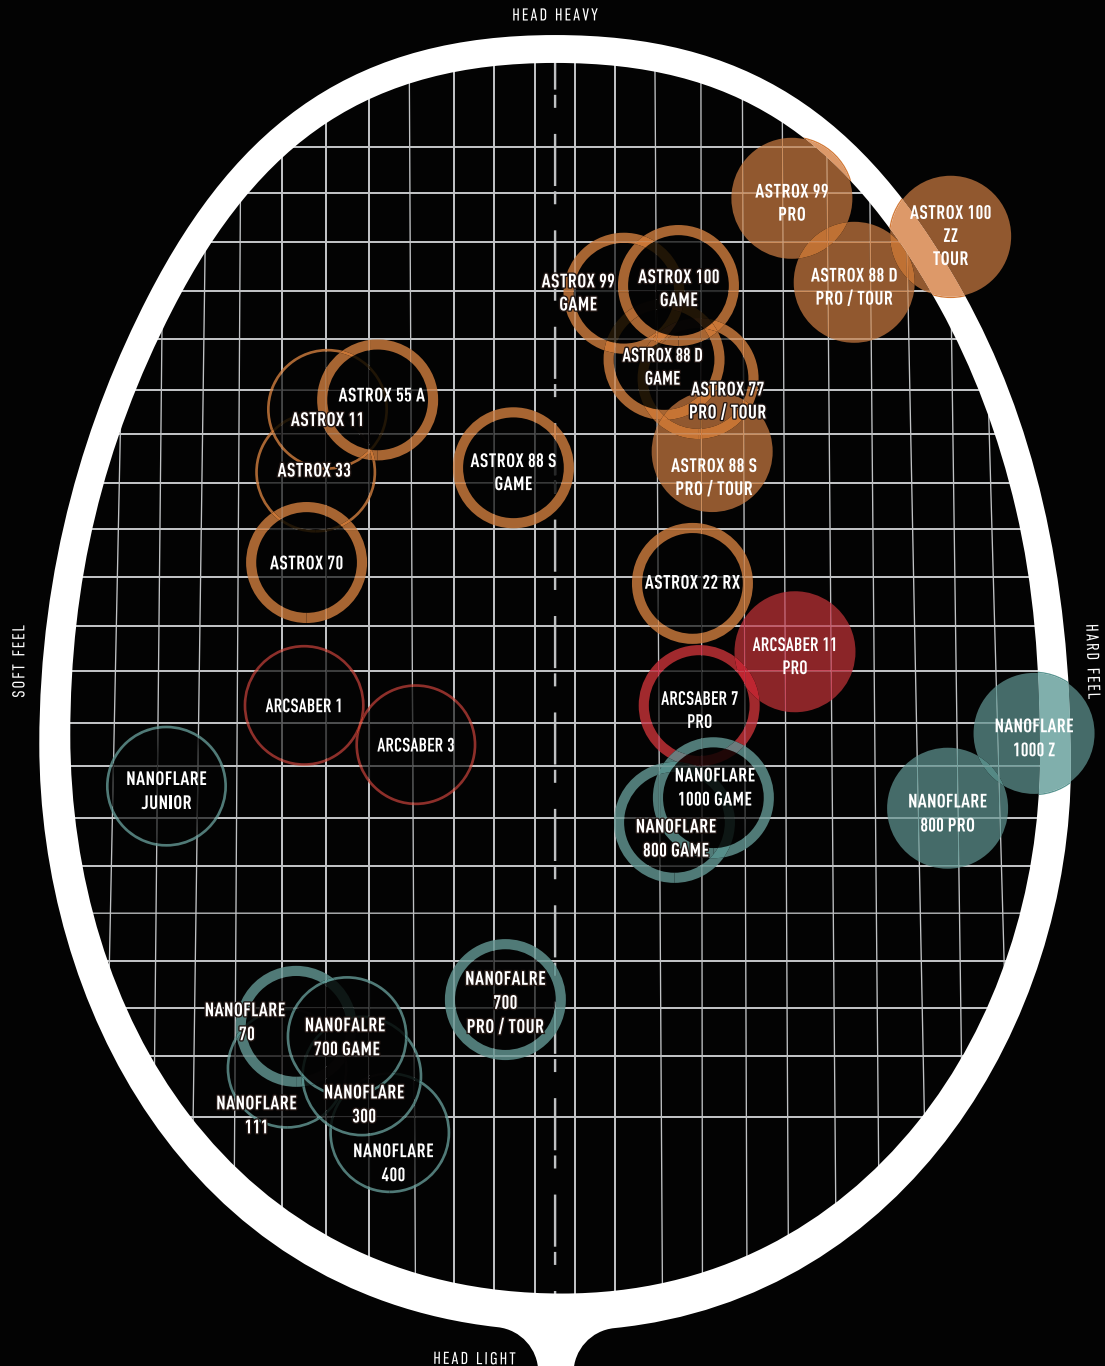

RACQUET SELECTOR

- 初・中級者向け
基本のショットが打てる
- 中・上級者向け
コースを狙える
- 上級者向け
緩急を付けコースを狙える