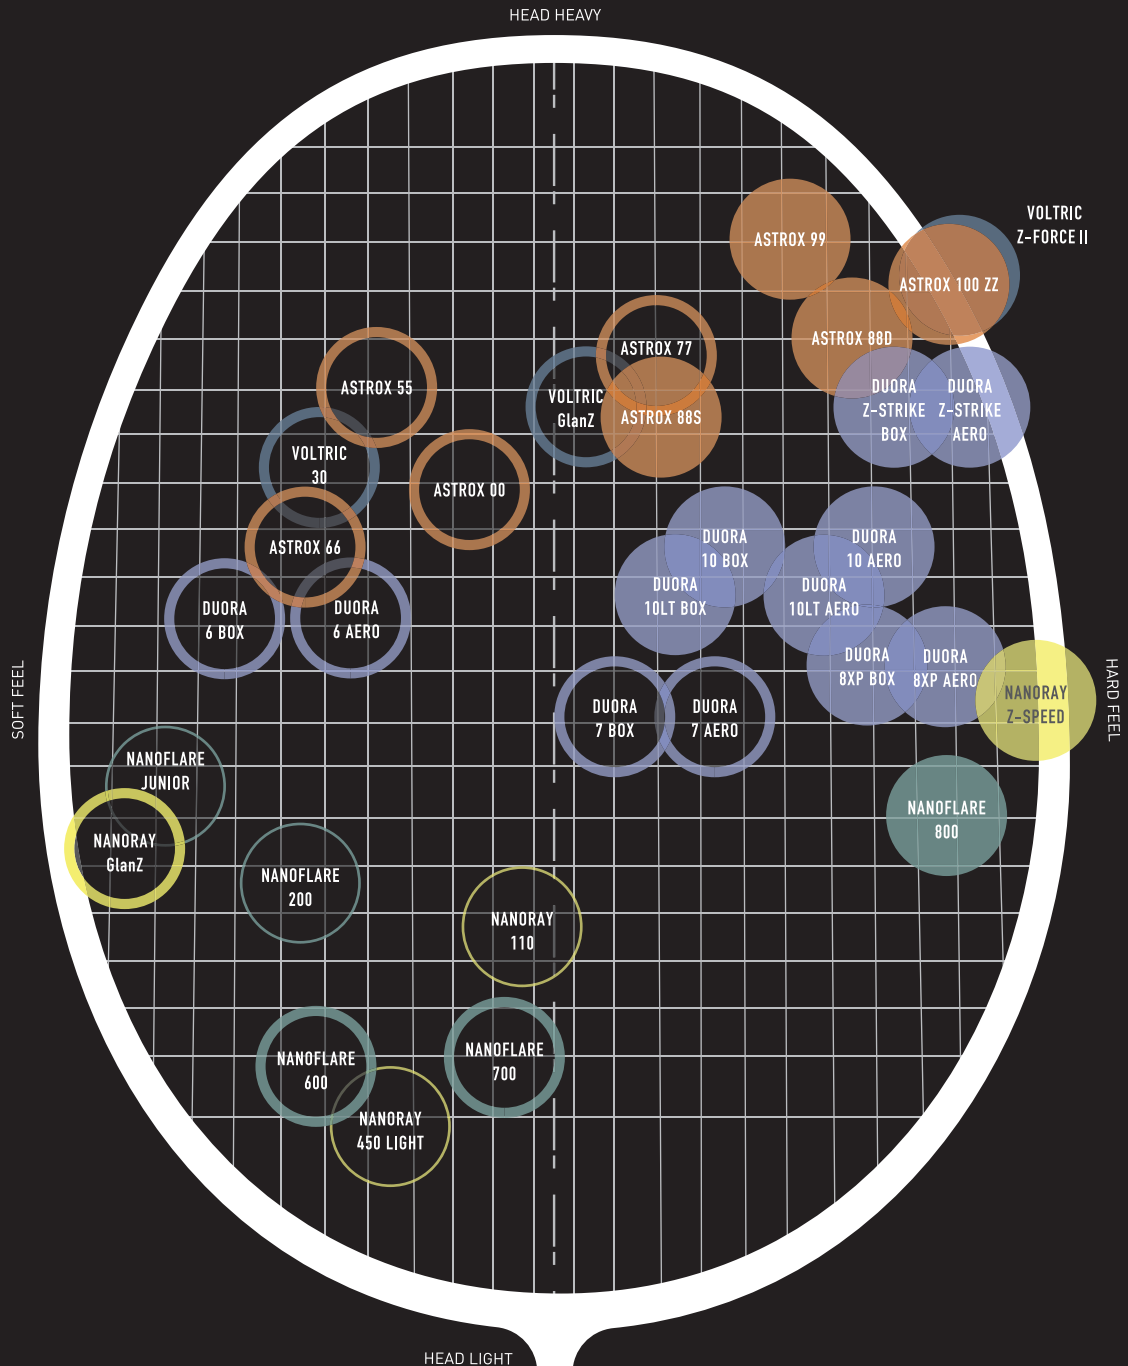

RACQUET SELECTOR

- 初・中級者向け
基本のショットが打てる
- 中・上級者向け
コースを狙える
- 上級者向け
緩急を付けコースを狙える