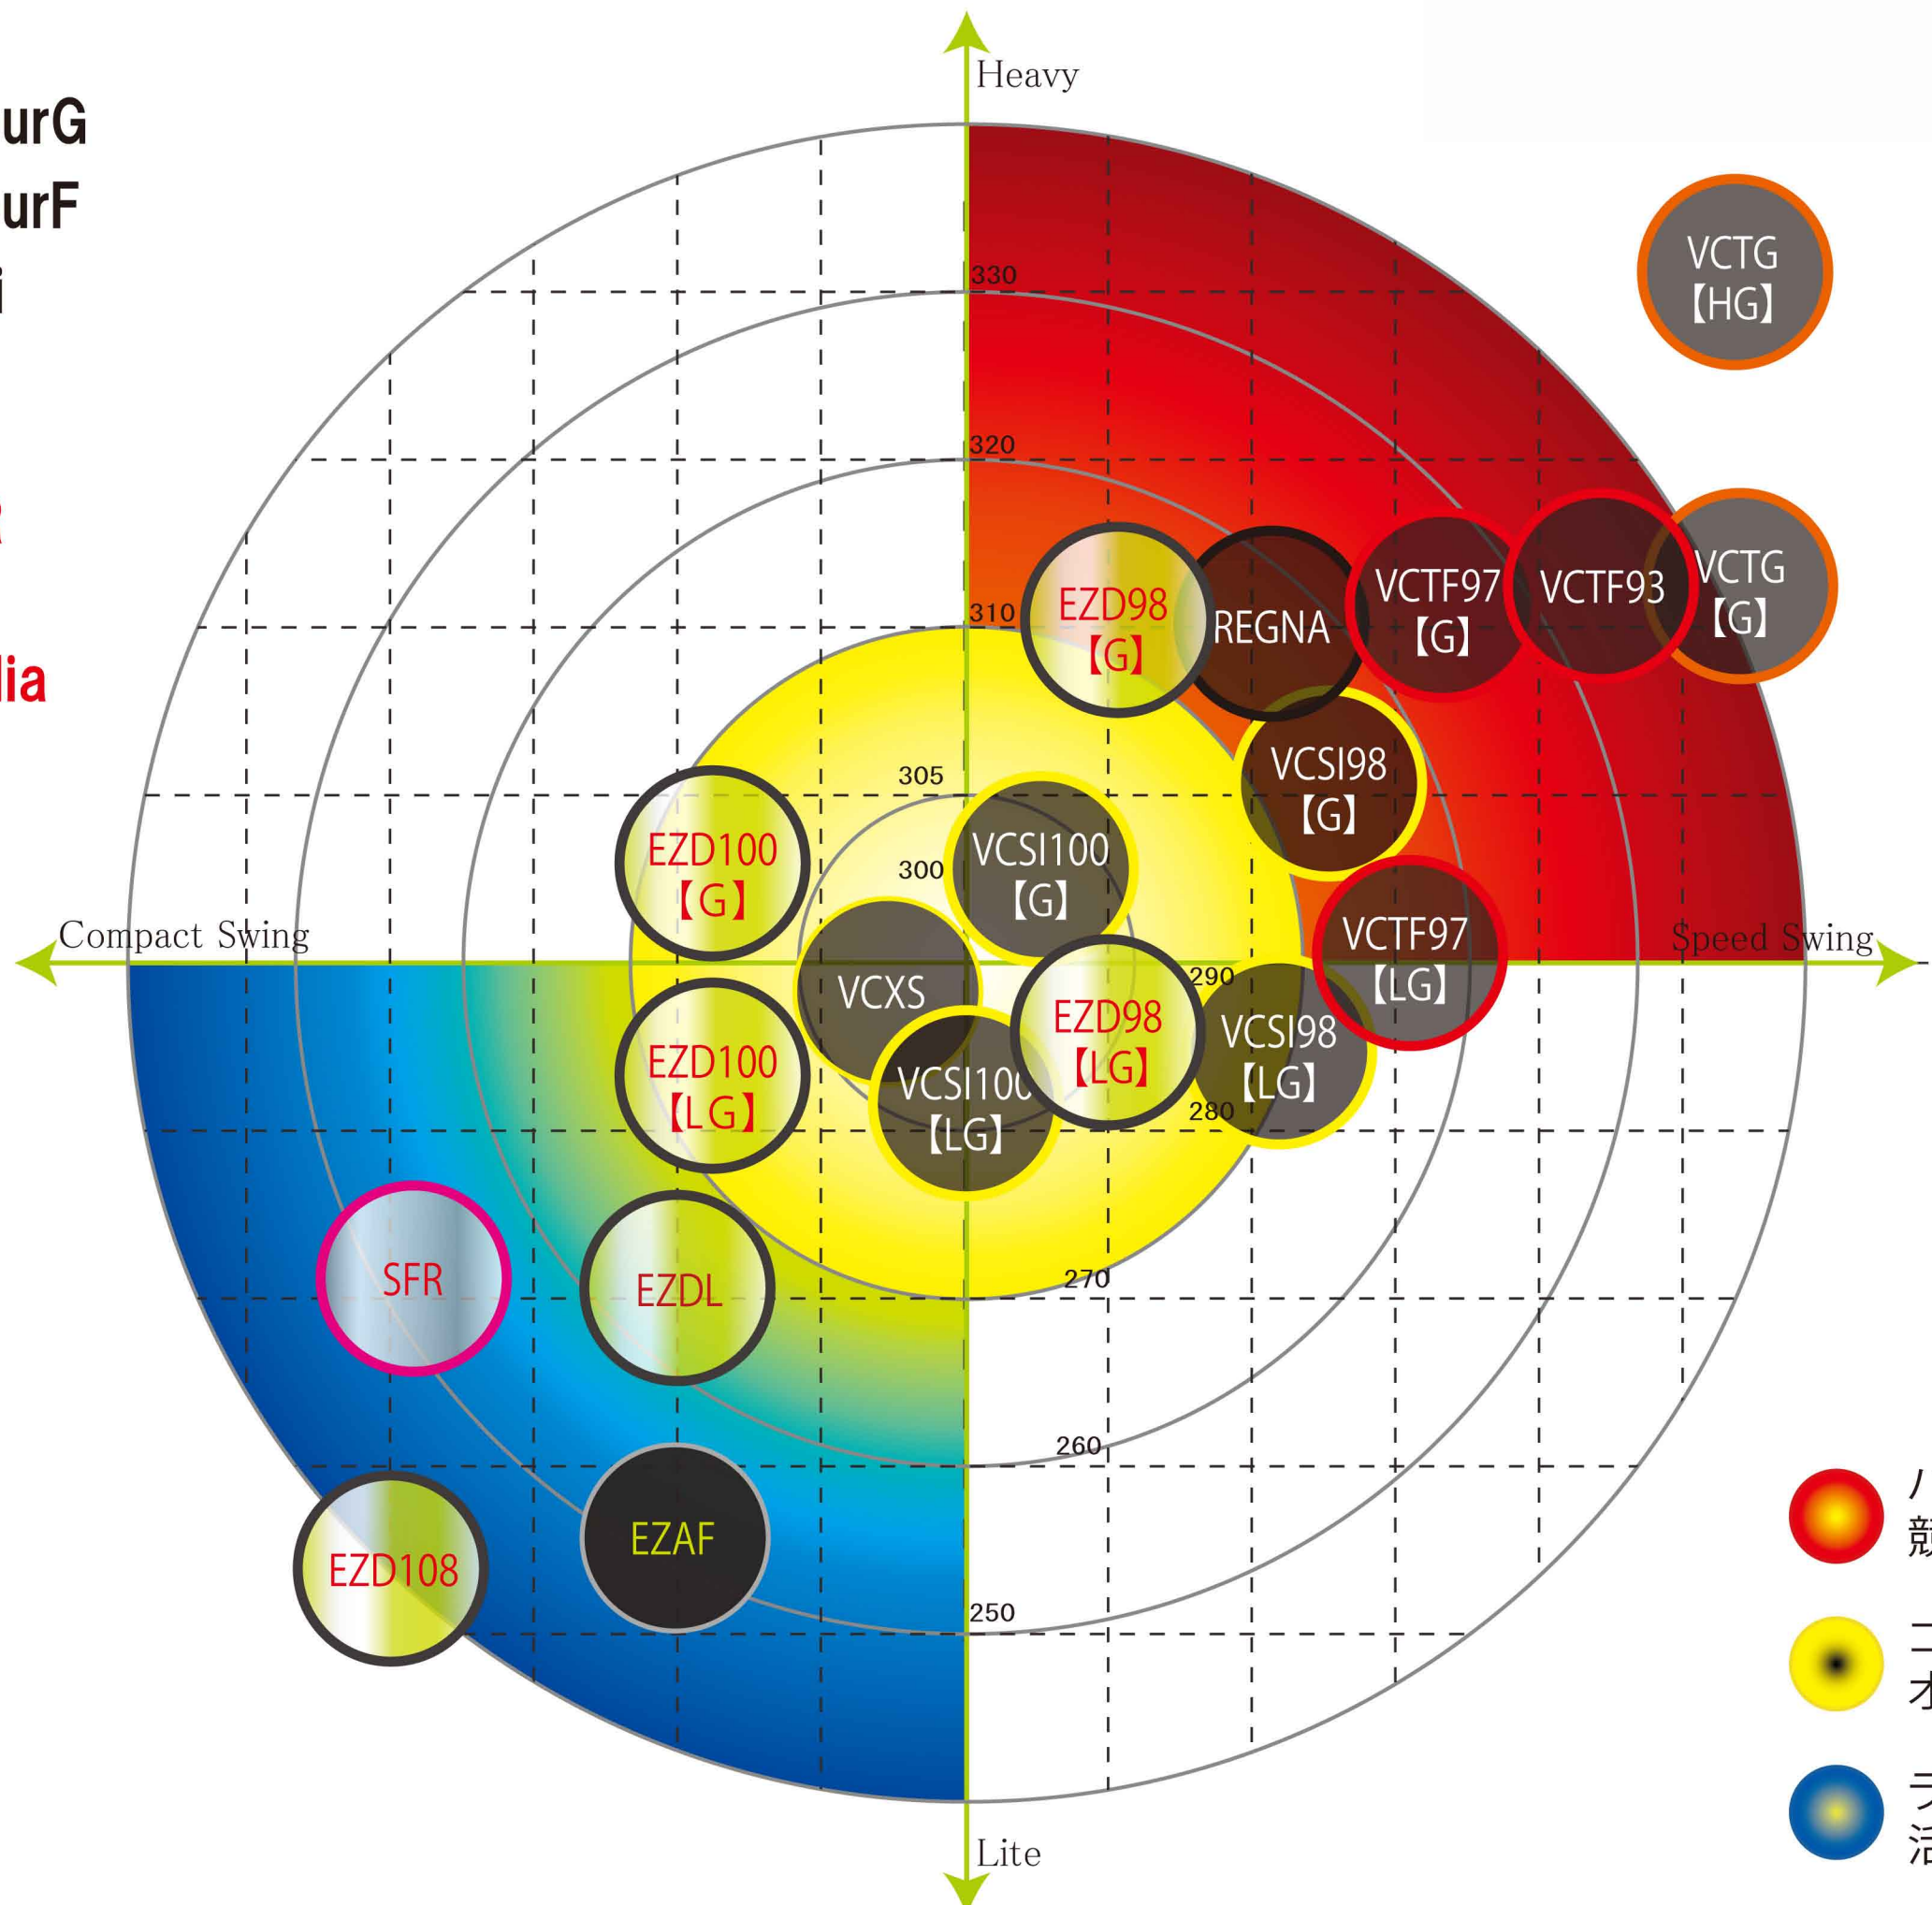

REGNA

VCORE SERIES

VCORE TourG

VCORE TourF

VCORE Si

EZONE SERIES

NEW EZONE DR

S-FIT SERIES

NEW S-FIT Radia

ハードヒットで攻める  
競技者モデル

コースを狙い撃つ  
オールラウンドプレイヤー

ラケットパワーと操作性を  
活かして攻めるプレイヤー