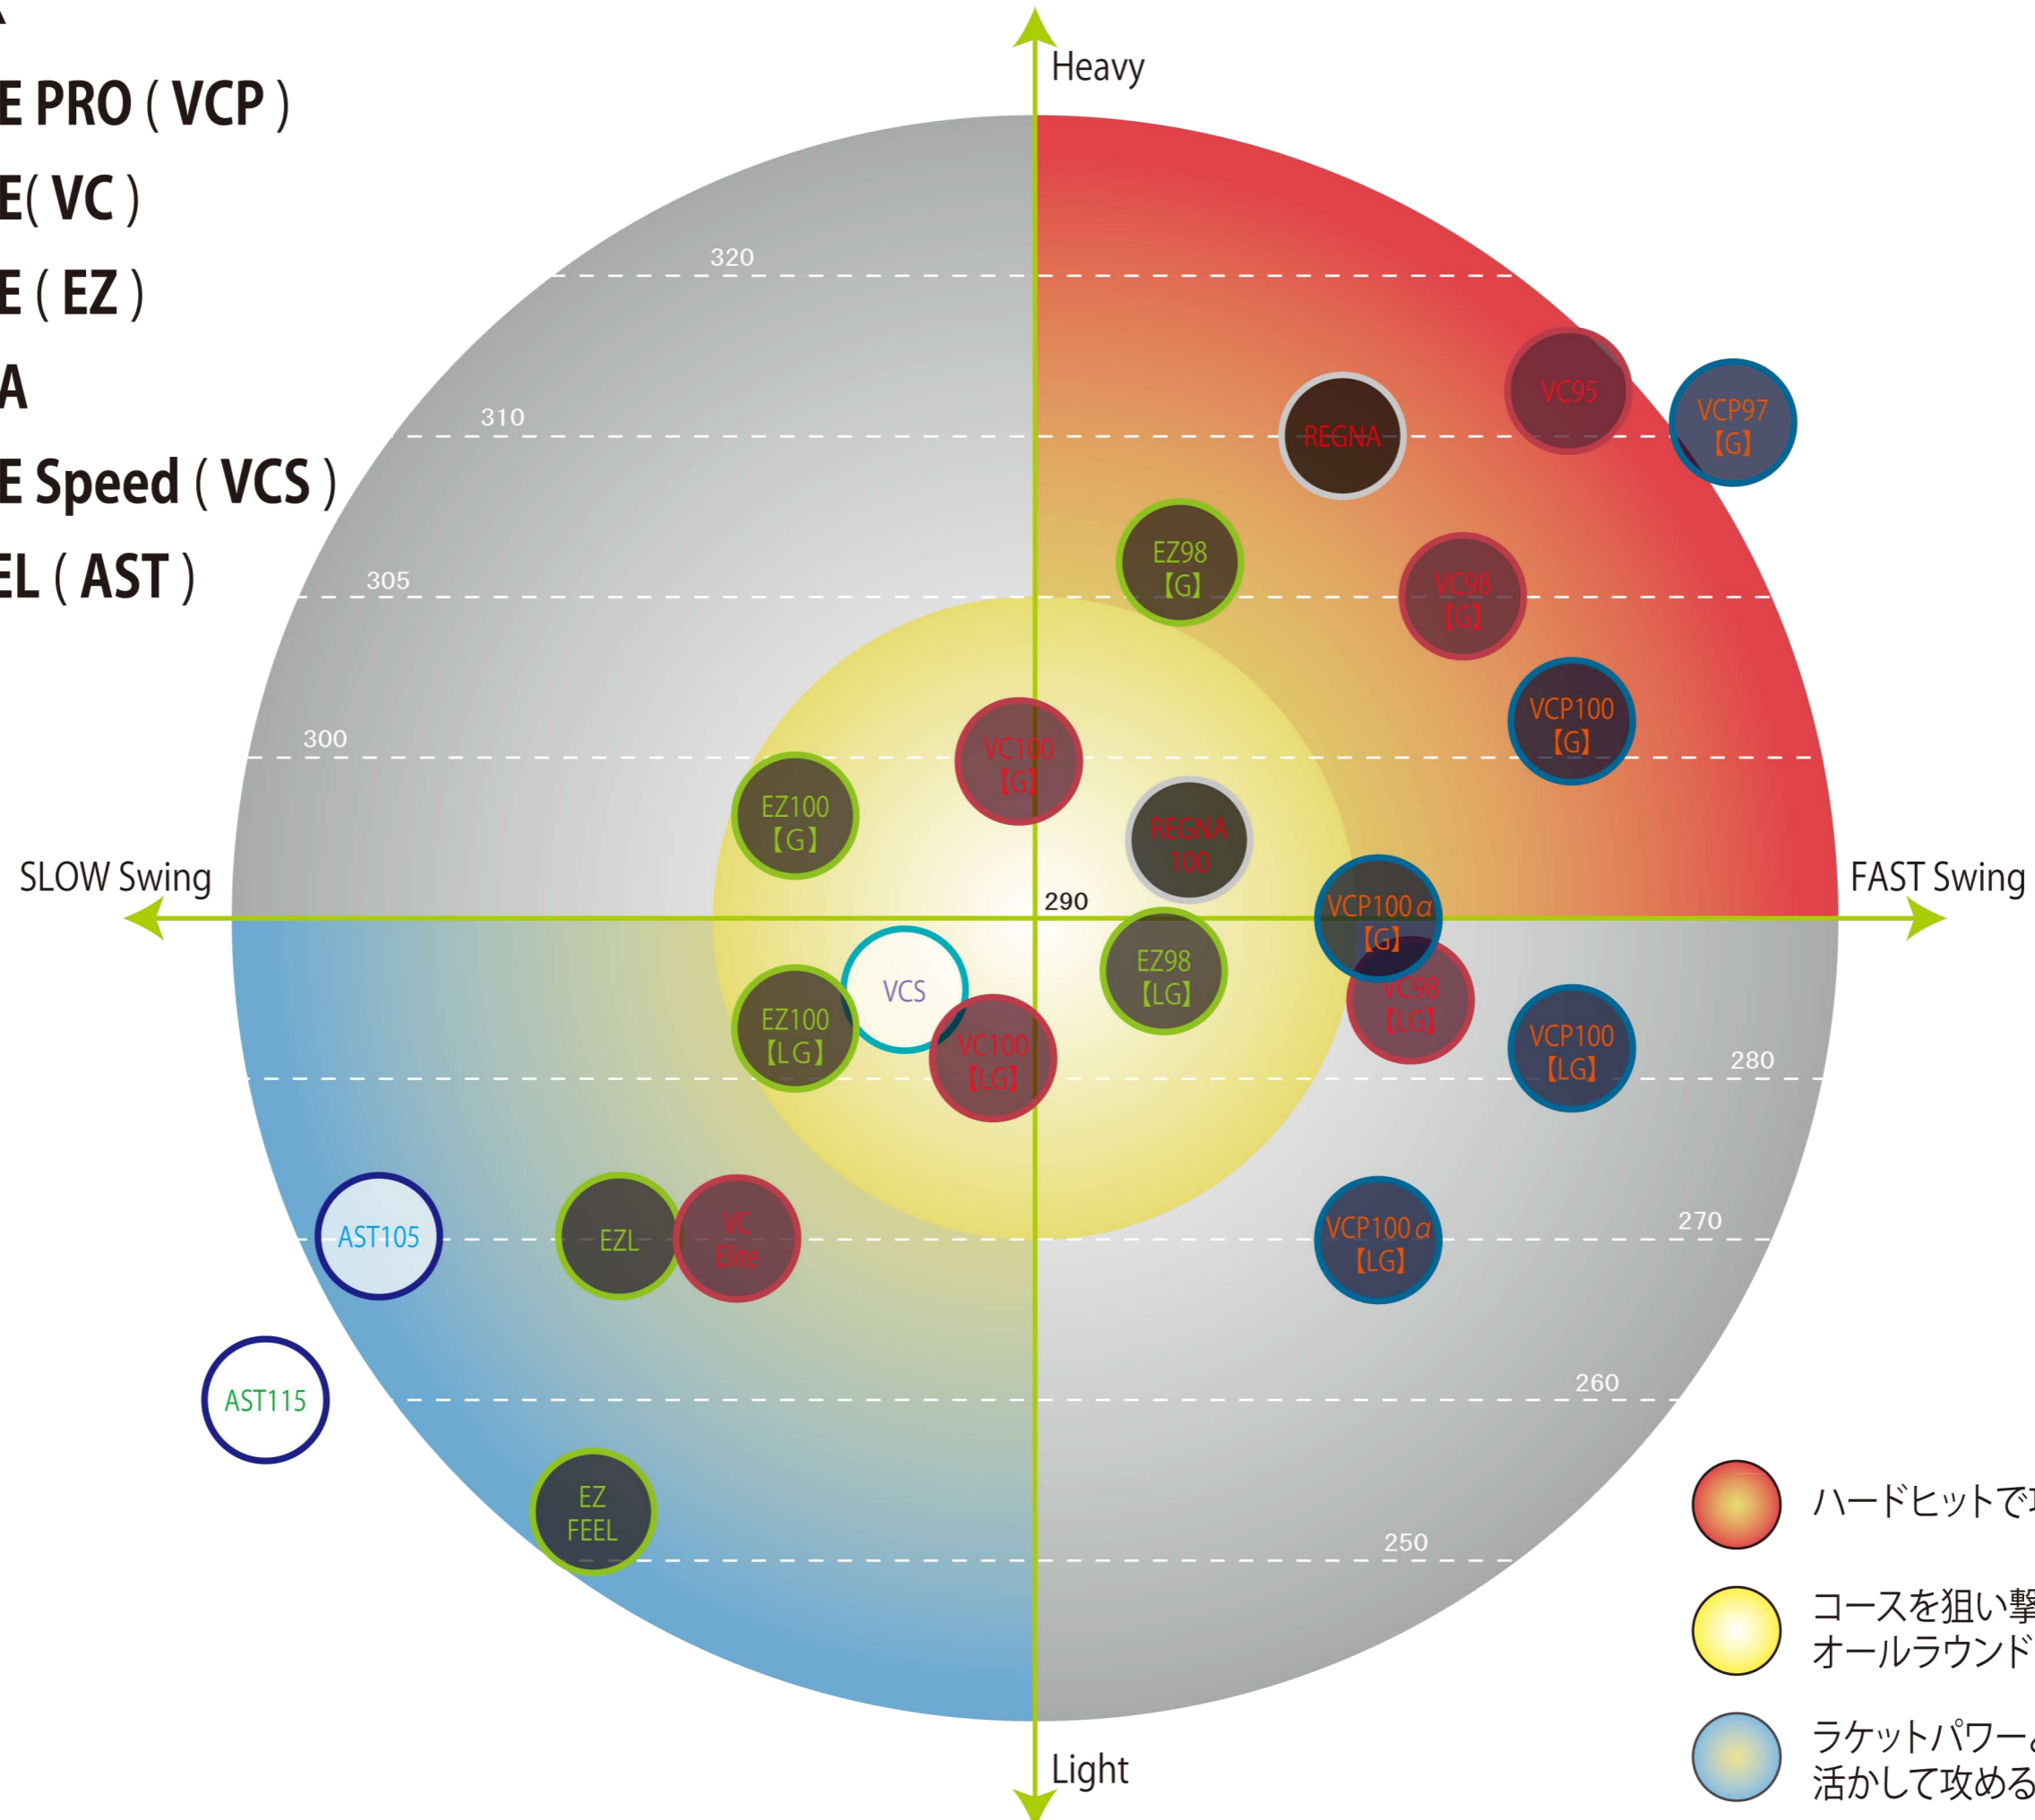

# YONEX

-  VCORE PRO ( VCP )
-  VCORE( VC )
-  EZONE ( EZ )
-  REGNA
-  VCORE Speed ( VCS )
-  ASTREL ( AST )

-  ハードヒットで攻める競技者モデル
-  コースを狙い撃つ  
オールラウンドプレイヤー
-  ラケットパワーと操作性を  
活かして攻めるプレイヤー