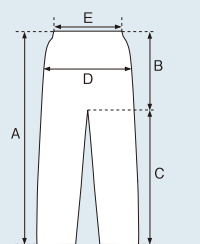

◎ユニシャツサイズ規格表 (cm)

	身丈	胸囲	裾周り
SS	64	88	86.8
S	66	94	92.8
M	68	100	98.8
L	70	106	104.8
O	72	112	110.8
XO	74	118	116.8

◎レディースシャツサイズ規格表 (cm)

レギュラータイプ・スリムタイプ・スリムロングタイプ・ロングタイプ

	身丈				胸囲				裾周り			
	SS	S	M	L	SS	S	M	L	SS	S	M	L
SS	56	50.5	54	58	82	79	79	82	81	73	73	81
S	58	52.5	56	60	88	85	85	88	87	79	79	87
M	60	54.5	58	62	94	91	91	94	93	85	85	93
L	62	56.5	60	64	100	97	97	100	99	91	91	99
O	64	58.5	62	66	106	103	103	106	105	97	97	105
XO	66	60.5	64	68	112	109	109	112	111	103	103	111

◎レディースシャツサイズ比較(Lサイズ)・身丈=背面襟下から裾までの寸法となります。

◎ウォームアップサイズ規格表 (cm)

ユニセックス/ウォームアップシャツ

	身丈	胸囲	ウエスト
SS	63	106	100
S	66	112	106
M	69	118	112
L	72	124	118
O	75	130	124
XO	78	136	130

ユニセックス/ウォームアップパンツ

	A	B	C	D	E最小/最大
SS	92.5	26.5	66	101	54/94
S	96.5	27.5	69	106	60/100
M	100.5	28.5	72	111	66/106
L	104.5	29.5	75	116	72/112
O	108.5	30.5	78	122	80/120
XO	112.5	31.5	81	128	88/128

レディース/ウォームアップシャツ

	身丈	胸囲	ウエスト
-	-	-	-
S	60	100	92
M	62	106	98
L	64	112	104
O	66	118	110
XO	68	124	116

レディース/ウォームアップパンツ

	A	B	C	D	E最小/最大
-	-	-	-	-	-
S	91.5	27	64.5	93	52/94
M	95.5	28	67.5	98	58/100
L	99.5	29	70.5	103	64/106
O	103.5	30	73.5	108	70/112
-	-	-	-	-	-

◎ウィンドウォーマー・ブレイカー(裏地付)サイズ規格表 (cm)

ユニセックス/ウィンドウォーマー・ブレイカーシャツ

	身丈	胸囲	ウエスト
SS	64	112	106
S	67	118	112
M	70	124	118
L	73	130	124
O	76	136	130
XO	79	142	136

ユニセックス/ウィンドウォーマー・ブレイカーパンツ

	A	B	C	D	E最小/最大
SS	93.5	28	65.5	104	54/94
S	97.5	29	68.5	109	60/100
M	101.5	30	71.5	114	66/106
L	105.5	31	74.5	119	72/112
O	109.5	32	77.5	125	80/120
XO	113.5	33	80.5	132	88/128