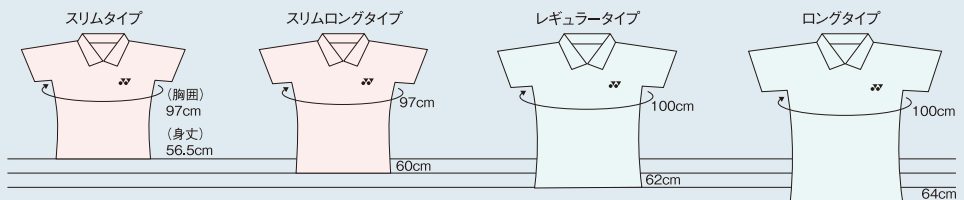

◎UNIサイズ比較

◎JASPOサイズ規格表 (cm) ※ヌードサイズ表示

ユニセックス・メンズ

	身長	胸囲	ウエスト
SS	157~163	80~88	66~74
S	162~168	84~92	70~78
M	167~173	88~96	74~82
L	172~178	92~100	78~86
O	177~183	96~104	82~90
XO	182~188	100~108	86~94

レディース

	身長	胸囲	ウエスト
SS	147~153	73~81	54~62
S	152~158	76~84	57~65
M	157~163	79~87	60~68
L	162~168	82~90	63~71
O	167~173	85~93	66~74
XO	172~178	88~96	69~77

(ウエスト)

スカート・ショートパンツ	58	61	64	67	70	73

*ユニセックス(男女兼用)商品は、通常の女性サイズよりもワンサイズ大きめですので、ゆったりとラフな感覚で着用いただけます。*当サイズはJASPO(日本スポーツ用品工業協会規格)に基づくものです。*規格サイズ以外は割増料金です。対応品番につきましてはお問い合わせ下さい。*出荷時のサイズです。*生地素材により若干異なる場合があります。

◎ユニシャツサイズ規格表 (cm)

	身丈	胸囲	裾周り
SS	64	88	86.8
S	66	94	92.8
M	68	100	98.8
L	70	106	104.8
O	72	112	110.8
XO	74	118	116.8

◎レディースシャツサイズ規格表 (cm)

レギュラータイプ・スリムタイプ・スリムロングタイプ・ロングタイプ

	身丈				胸囲				裾周り			
	SS	S	M	L	SS	S	M	L	SS	S	M	L
SS	56	50.5	54	58	82	79	79	82	81	73	73	81
S	58	52.5	56	60	88	85	85	88	87	79	79	87
M	60	54.5	58	62	94	91	91	94	93	85	85	93
L	62	56.5	60	64	100	97	97	100	99	91	91	99
O	64	58.5	62	66	106	103	103	106	105	97	97	105
XO	66	60.5	64	68	112	109	109	112	111	103	103	111

◎レディースシャツサイズ比較(Lサイズ)・身丈=背面襟下から裾までの寸法となります。

◎ウォームアップサイズ規格表 (cm)

ユニセックス/ウォームアップシャツ

	身丈	胸囲	ウエスト
SS	63	106	100
S	66	112	106
M	69	118	112
L	72	124	118
O	75	130	124
XO	78	136	130

ユニセックス/ウォームアップパンツ

	A	B	C	D	E最小/最大
SS	92.5	26.5	66	101	54/94
S	96.5	27.5	69	106	60/100
M	100.5	28.5	72	111	66/106
L	104.5	29.5	75	116	72/112
O	108.5	30.5	78	122	80/120
XO	112.5	31.5	81	128	88/128