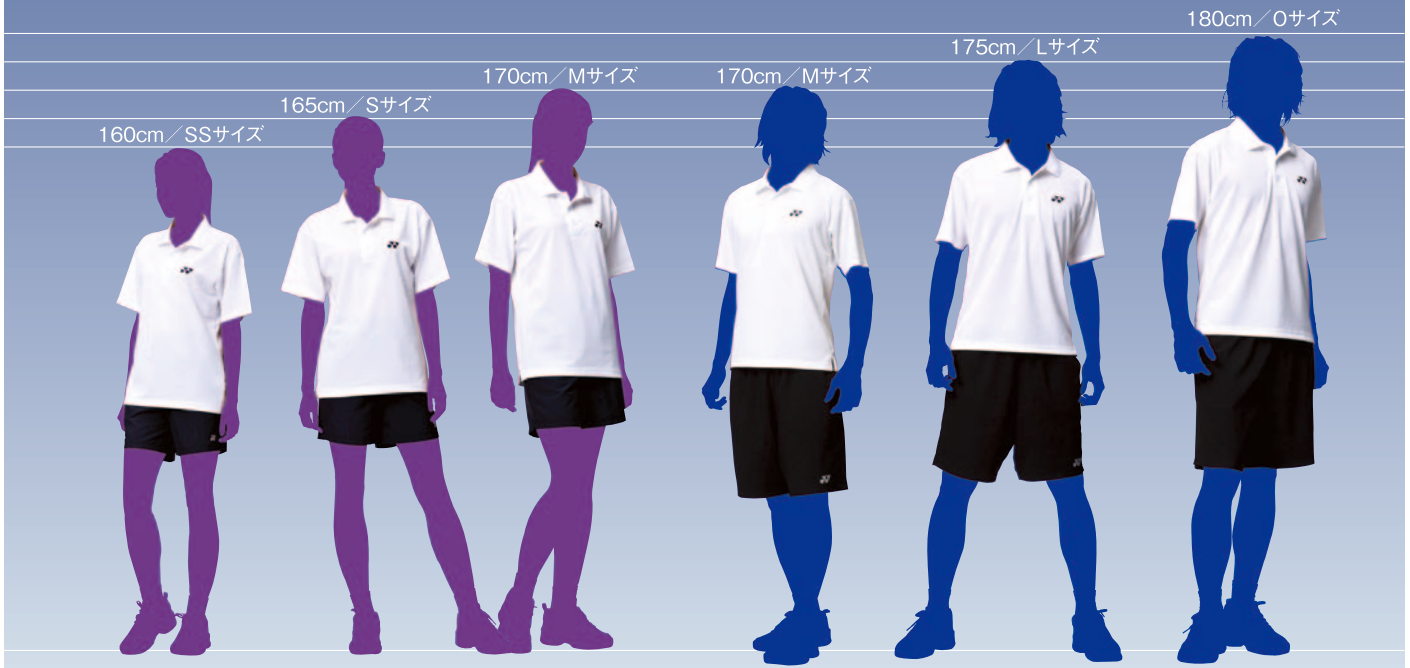

◎UNIサイズ比較

◎JASPOサイズ規格表 (cm) ※ヌードサイズ表示

ユニセックス・メンズ

	身長	胸囲	ウエスト
SS	157~163	80~88	66~74
S	162~168	84~92	70~78
M	167~173	88~96	74~82
L	172~178	92~100	78~86
O	177~183	96~104	82~90
XO	182~188	100~108	86~94

レディース

	身長	胸囲	ウエスト
SS	147~153	73~81	54~62
S	152~158	76~84	57~65
M	157~163	79~87	60~68
L	162~168	82~90	63~71
O	167~173	85~93	66~74
XO	172~178	88~96	69~77

(ウエスト)

スカート・ショートパンツ	58	61	64	67	70	73

*ユニセックス(男女兼用)商品は、通常の女性サイズよりもワンサイズ大きめですので、ゆったりとラフな感覚で着用いただけます。*当サイズはJASPO(日本スポーツ用品工業協会規格)に基づくものです。*規格サイズ以外は割増料金です。対応品番につきましてはお問い合わせ下さい。*出荷時のサイズです。*生地素材により若干異なる場合があります。

◎レディースシャツサイズ比較(Lサイズ)・身丈=背面襟下から裾までの寸法となります。

◎ウォームアップサイズ規格表 (cm)

ユニセックス/ウォームアップシャツ

	身丈	胸囲	ウエスト
SS	63	106	100
S	66	112	106
M	69	118	112
L	72	124	118
O	75	130	124
XO	78	136	130

ユニセックス/ウォームアップパンツ

	A	B	C	D	E最小/最大
SS	92.5	26.5	66	101	54/94
S	96.5	27.5	69	106	60/100
M	100.5	28.5	72	111	66/106
L	104.5	29.5	75	116	72/112
O	108.5	30.5	78	122	80/120
XO	112.5	31.5	81	128	88/128

◎ウィンドウォーマー・ブレイカー(裏地付)サイズ規格表 (cm)

ユニセックス/ウィンドウォーマー・ブレイカーシャツ

	身丈	胸囲	ウエスト
SS	64	112	106
S	67	118	112
M	70	124	118
L	73	130	124
O	76	136	130
XO	79	142	136

ユニセックス/ウィンドウォーマー・ブレイカーパンツ

	A	B	C	D	E最小/最大
SS	93.5	28	65.5	104	54/94
S	97.5	29	68.5	109	60/100
M	101.5	30	71.5	114	66/106
L	105.5	31	74.5	119	72/112
O	109.5	32	77.5	125	80/120
XO	113.5	33	80.5	132	88/128